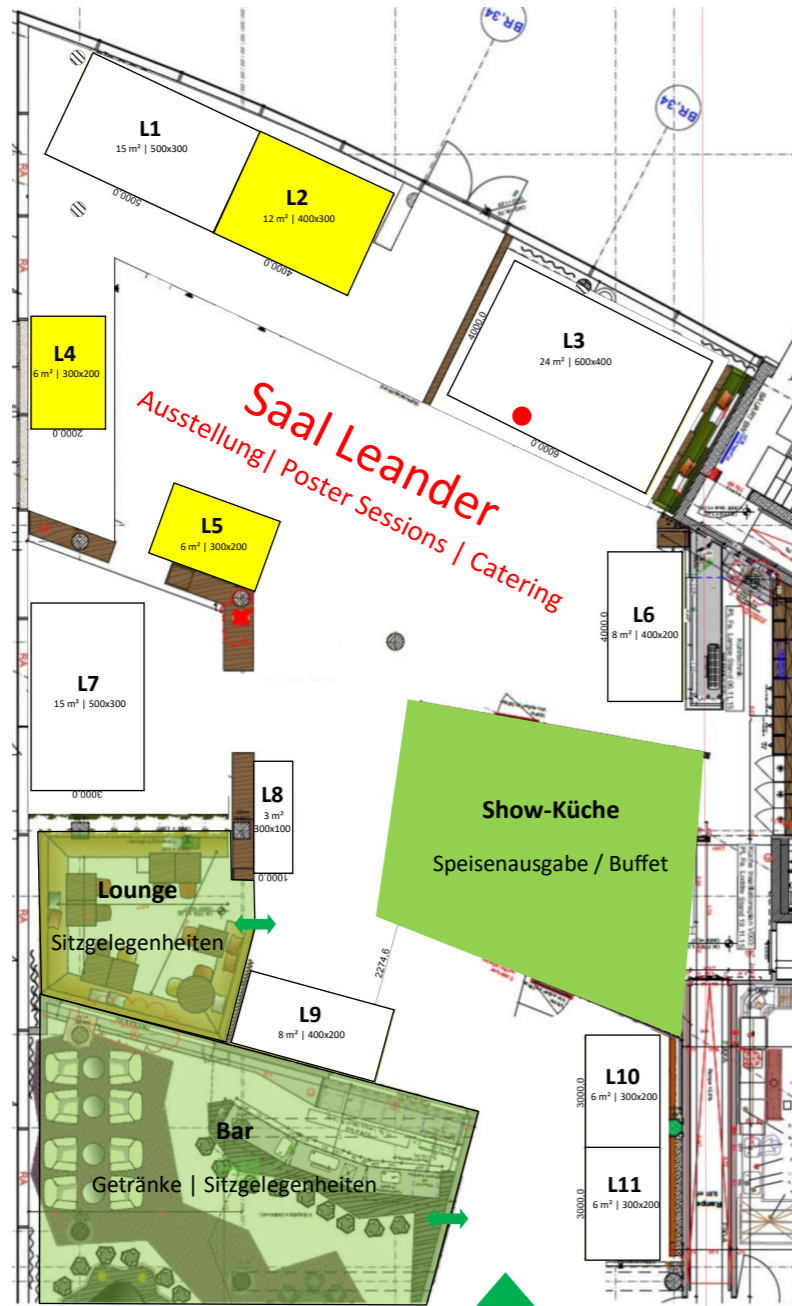

Hallenplan

GOP Varieté-Theater Bonn | 15. / 16. März 2021
Stand: 23.06.2020, Änderungen vorbehalten

- Verfügbare Fläche**
Maße wie eingezeichnet
- Gebuchte Fläche**
Maße wie eingezeichnet
- Säule**
50 cm Durchmesser

GOP.
Varieté-Theater
Bonn

Plenum / Varietésaal

Stand	m²	Unternehmen
L1	15	
L2	12	MBDA
L3	24	
L4	6	Securiton
L5	6	Kidde Deugra
L6	8	
L7	15	
L8	3	
L9	8	
L10	6	
L11	6	
F1	6	PLATH GmbH
F2	12	Fraunhofer EMI
F3	6	
F4	6	
F5	6	
F6	6	