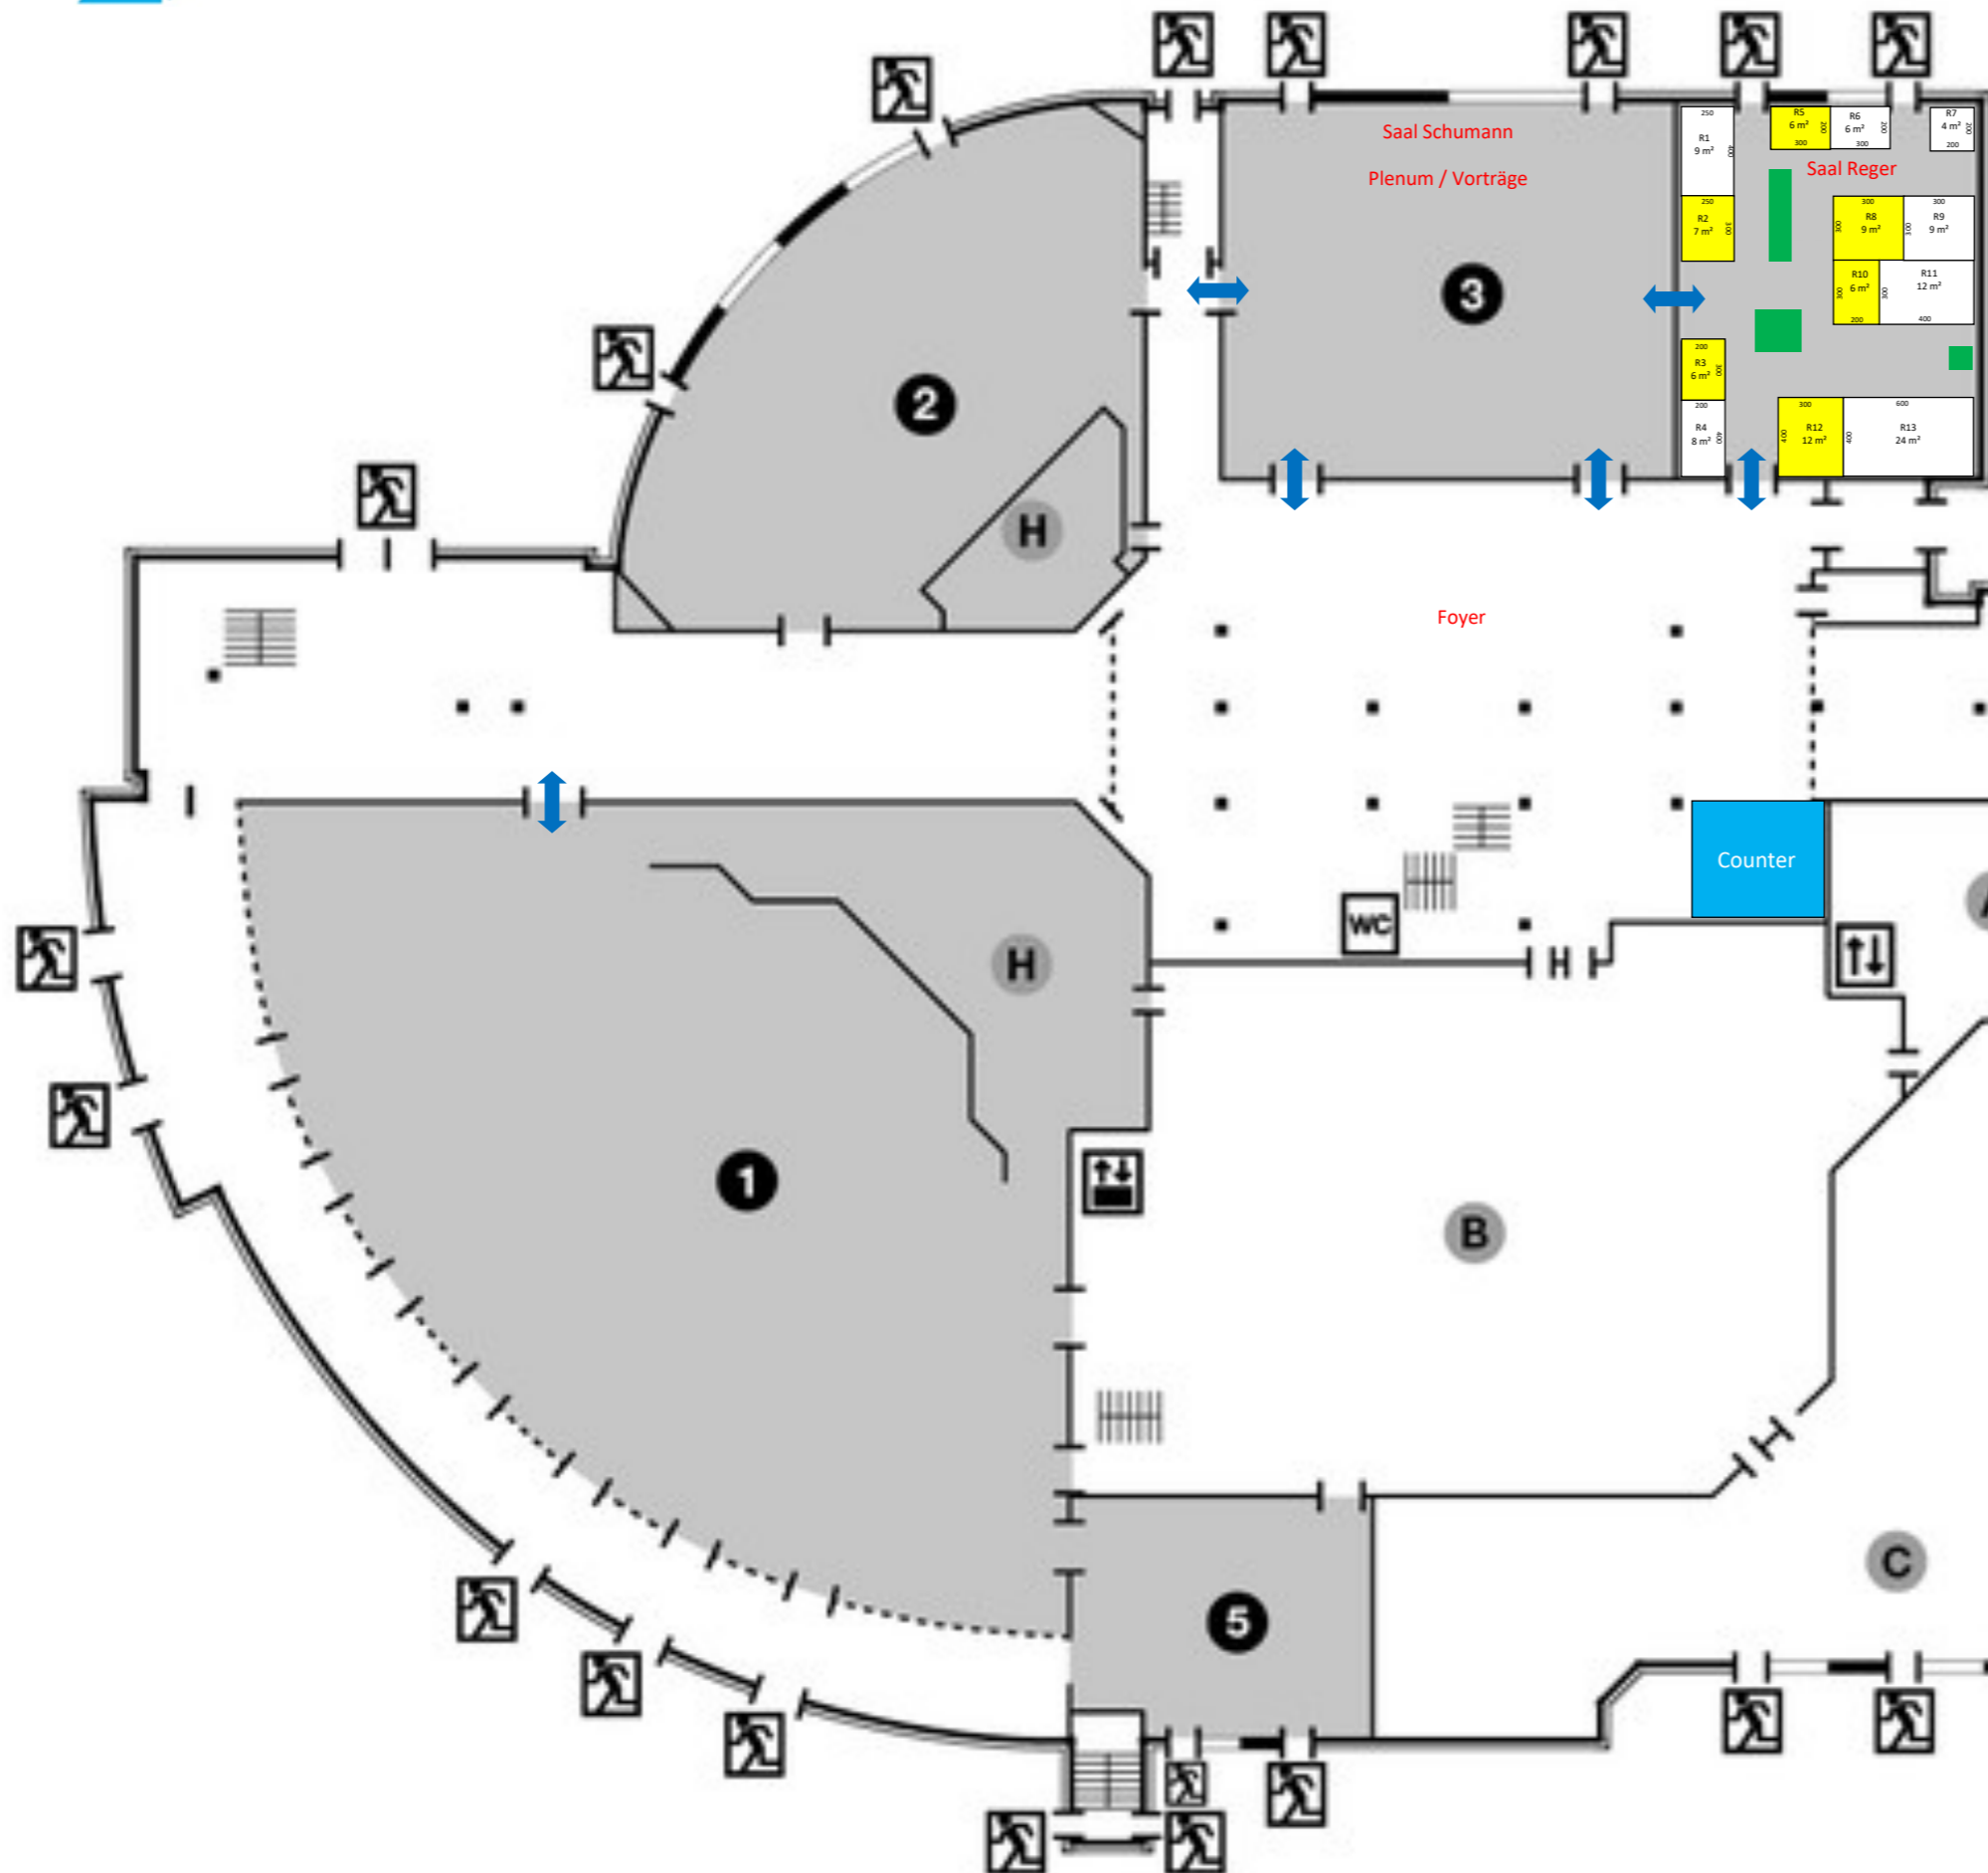

# Zukünftige Energieversorgung Hallenplan

**09./10. September 2020**  
Maritim Hotel Bonn  
Stand: 12.05.2020, Änderungen vorbehalten

Stand	m <sup>2</sup>	Unternehmen
R1	9	
R2	7	Entrak GmbH
R3	6	SETOLITE Lichttechnik
R4	8	
R5	6	Thielmann WEW GmbH
R6	6	
R7	4	
R8	9	SFC Energy AG (reserviert)
R9	9	
R10	6	BSS events
R11	12	Fraunhofer ICT
R12	12	
R13	24	

Buffet / Getränke / Cateringfläche