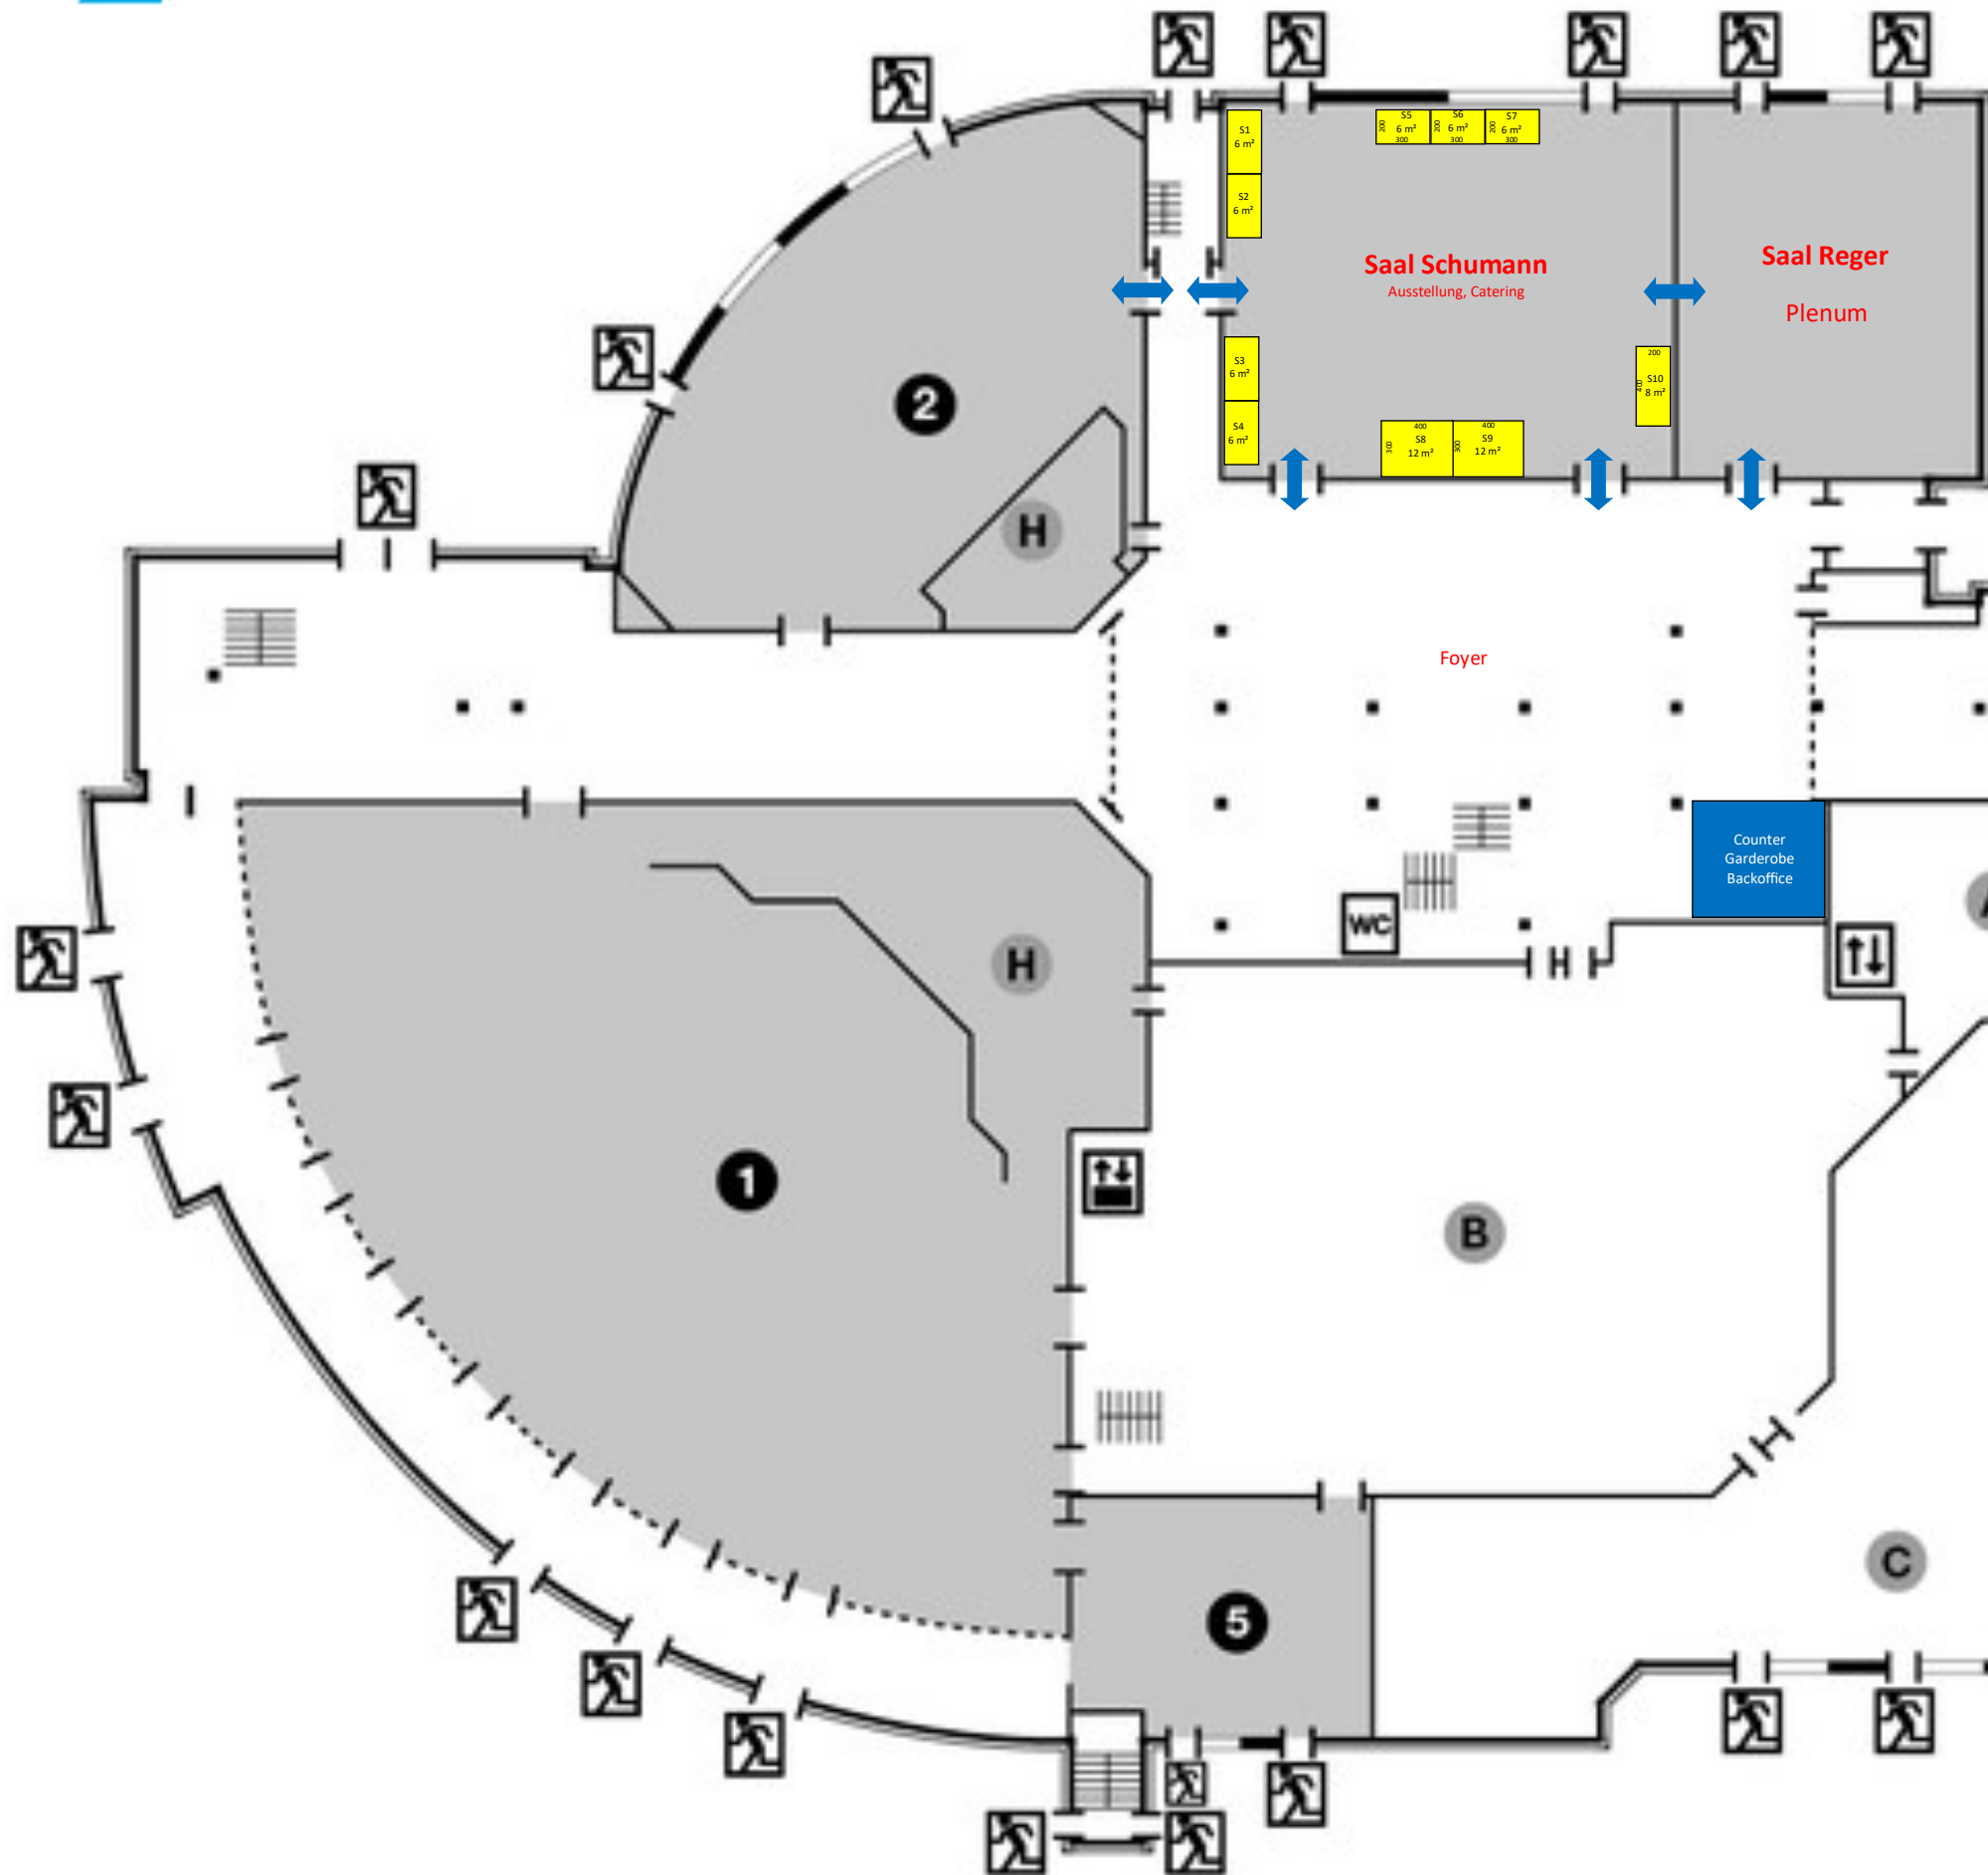

KI in der Ausbildung
Hallenplan

19./20. März 2019
Maritim Hotel Bonn
Stand: 20.02.2019
Änderungen vorbehalten

Stand	m ²	Unternehmen
S1	6	Mönch Verlag
S2	6	Mittler Report Verlag
S3	6	Carl Cranz Gesellschaft
S4	6	CPM
S5	6	it Watch
S6	6	Hardthöhenkurier
S7	6	Fraunhofer INT
S8	12	Krauss Maffei Wegmann
S9	12	DWT / SGW
S10	8	Computacenter