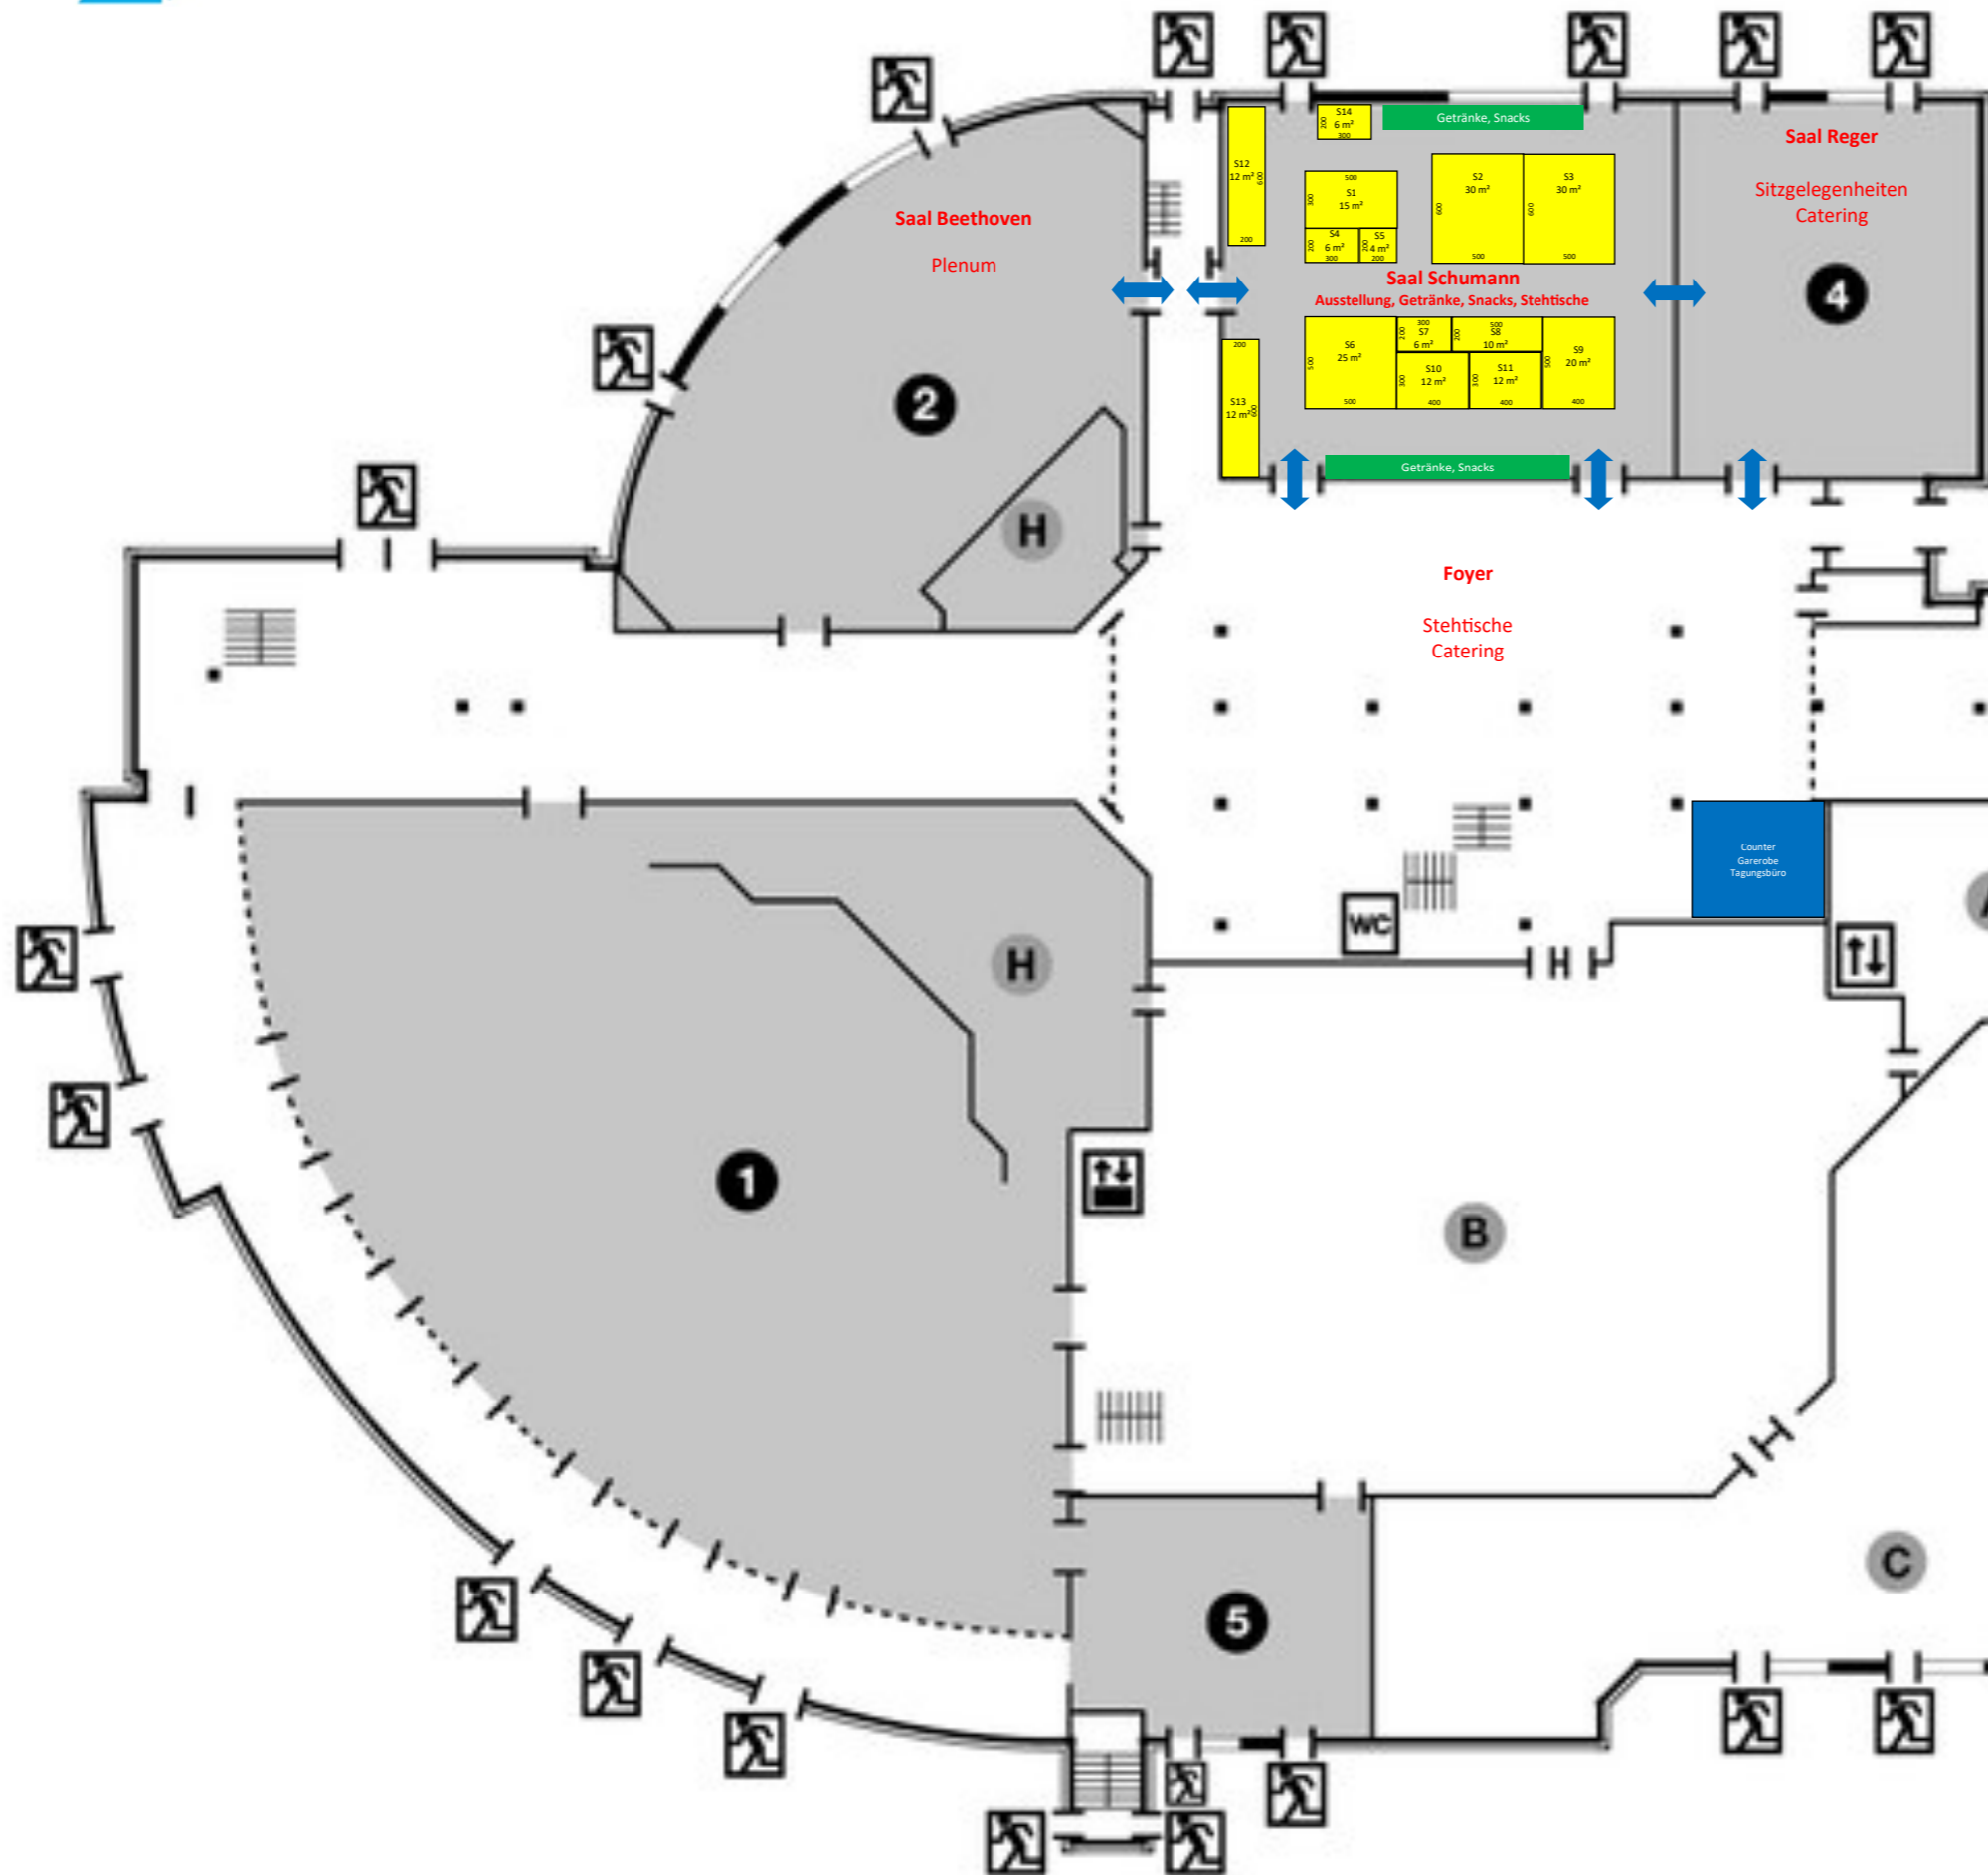

**26./27. Juni 2018**  
Maritim Hotel Bonn  
Stand: 23.05.2018, Änderungen vorbehalten

Stand	m <sup>2</sup>	Unternehmen
S1	15	ESG
S2	30	Fraunhofer FKIE
S3	30	Fraunhofer IOSB
S4	6	Systematic
S5	4	DWT / SGW
S6	25	Rheinmetall
S7	6	Infodas
S8	10	Steep
S9	20	Krauss-Maffei Wegmann
S10	12	Secunet
S11	12	Atos
S12	12	Microflow Avisa
S13	12	General Dynamics European Land Systems
S14	6	Endace