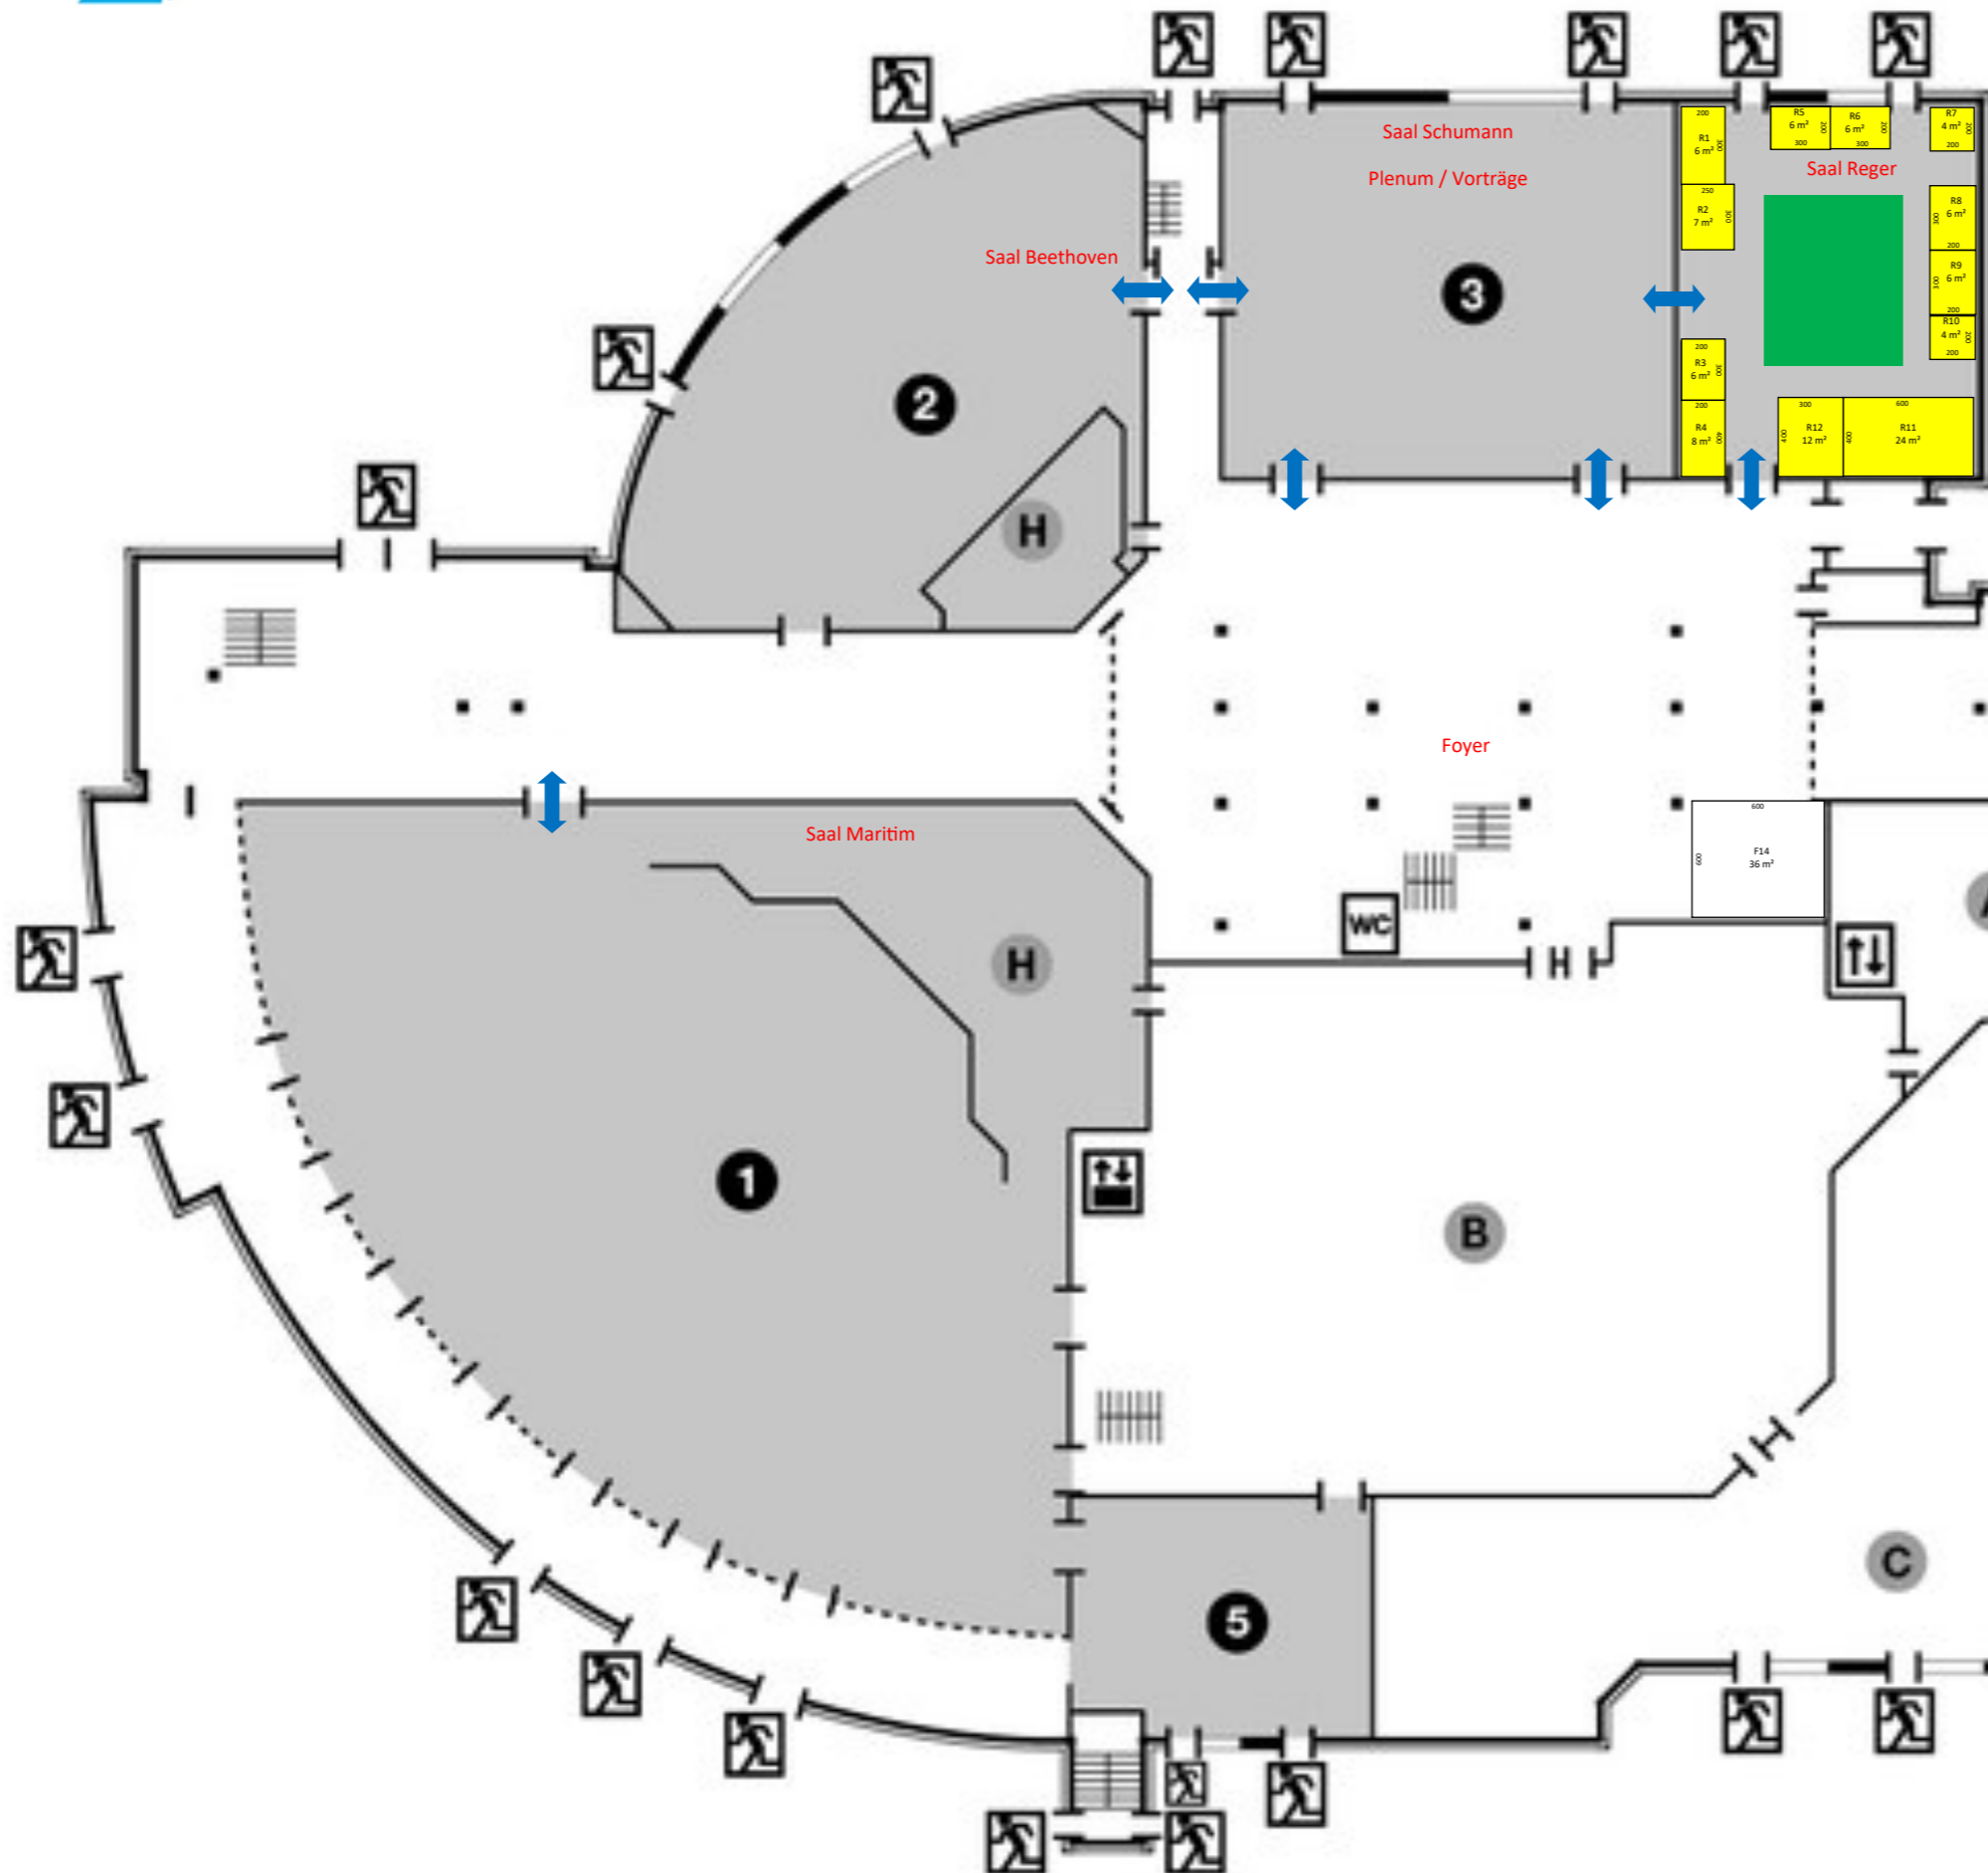

Unterbringung im Einsatz Hallenplan

17./18. April 2018
Maritim Hotel Bonn
Stand: 05.03.2018, Änderungen vorbehalten

Stand	m²	Unternehmen
R1	6	WEW Container Systems
R2	7	ESG
R3	6	Steep
R4	8	Steep
R5	6	Setolite Lichttechnik
R6	6	Staubli
R7	4	Hardthöhenkurier
R8	6	DWT / SGW
R9	6	EnBw
R10	4	Mönch Verlag
R11	24	Fraunhofer ICT
R12	12	Kärcher Futuretech

Buffet / Getränke / Cateringfläche